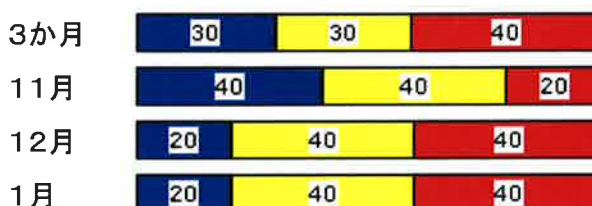

凡例: ■ 低い(少ない) ■ 平年並 ■ 高い(多い)