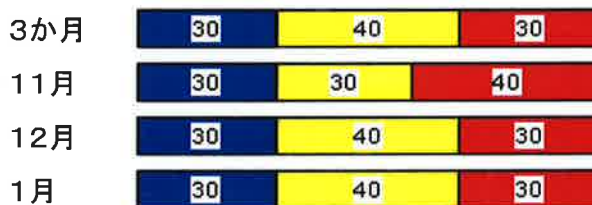

天気長期予報

中国地方 3か月予報

(11月から1月までの天候見通し)

平成29年10月25日
広島地方气象台 発表

<予想される向こう3か月の天候>

向こう3か月の出現の可能性が最も大きい天候と、特徴のある気温、降水量等の確率は以下のとおりです。

この期間の降水量は、山陽で平年並または少ない確率ともに40%です。

11月 山陰では、平年に比べ曇りや雨の日が少ないでしょう。山陽では、平年に比べ晴れの日が多いでしょう。降水量は、平年並または少ない確率ともに40%です。

12月 山陰では、平年に比べ曇りや雨または雪の日が多いでしょう。山陽では、平年と同様に晴れの日が多いでしょう。降水量は、山陰で平年並または多い確率ともに40%です。

1月 山陰では、平年に比べ曇りや雪または雨の日が多いでしょう。山陽では、平年に比べ晴れの日が多いでしょう。降水量は、山陰で平年並または多い確率ともに40%、山陽で平年並または少ない確率ともに40%です。

<向こう3か月の気温、降水量の各階級の確率(%)>

【気温】

[中国地方]

【降水量】

[山陰]