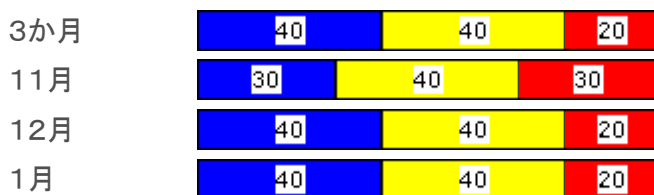

凡例: ■ 低い(少ない) ■ 平年並 ■ 高い(多い)