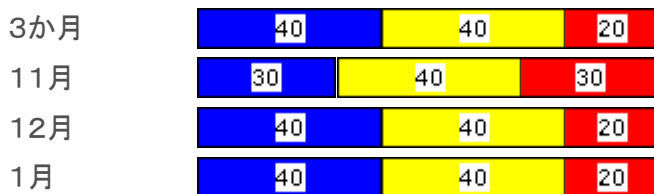

天気長期予報

(中国地方)

中国地方 3か月予報

(11月から1月までの天候見通し)

平成25年10月24日
広島地方气象台 発表

<予想される向こう3か月の天候>

向こう3か月の出現の可能性が最も大きい天候と、特徴のある気温、降水量等の確率は以下のとおりです。

この期間の平均気温は、平年並または低い確率ともに40%です。降水量は、山陽で平年並または少ない確率ともに40%です。

11月 山陰では、平年と同様に曇りや雨の日が多いでしょう。山陽では、平年と同様に晴れの日が多い見込みです。

12月 山陰では、平年に比べ曇りや雨または雪の日が多いでしょう。山陽では、平年に比べ晴れの日が多い見込みです。気温は、平年並または低い確率ともに40%です。降水量は、山陽で平年並または少ない確率ともに40%です。

1月 山陰では、平年に比べ曇りや雪または雨の日が多いでしょう。山陽では、平年に比べ晴れの日が多い見込みです。気温は、平年並または低い確率ともに40%です。降水量は、山陽で平年並または少ない確率ともに40%です。

<向こう3か月の気温、降水量の各階級の確率(%)>

【気温】[中国地方]

【降水量】[山陽]